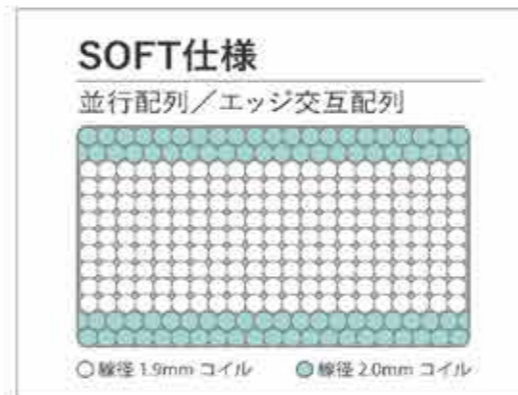

ベッドで腰掛けることの多い 両サイドを 補強したマットレス。

両サイドを強化したゾーニング配列

耐久性と品質に優れる5.8インチポケットコイルを使用。
腰掛けるケースが多い両サイドもしっかりと補強しています。

安心・安全の衛生マーク

お客様に安心していただけるように「衛生」と「環境」に配慮した全日本ベッド工業会独自の仕様・基準を満たした安心・安全なマットレスです。

コイル形状・配置

詰め物の概要

※上図をご覧ください

サイズ	製品寸法	ペディック36 アニバーサリー価格(売価)
US	W81.5xD196xH23cm	¥58,000 (本体 ¥52,727)
PS	W97xD196xH23cm	¥60,000 (本体 ¥54,545)
SD	W122xD196xH23cm	¥70,000 (本体 ¥63,636)
D	W139xD196xH23cm	¥80,000 (本体 ¥72,727)
Q1	W150xD196xH23cm	¥90,000 (本体 ¥81,818)
Q2	W163xD196xH23cm	¥100,000 (本体 ¥90,909)