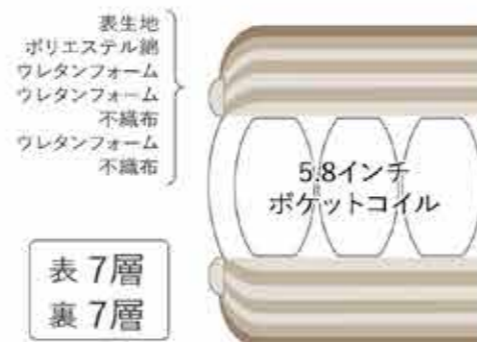

ベッドで腰掛けることの多い 両サイドを 補強したマットレス。

両サイドを強化したゾーニング配列

耐久性と品質に優れる5.8インチポケットコイルを使用。
腰掛けるケースが多い両サイドもしっかりと補強しています。

安心・安全の衛生マーク

お客様に安心していただけるように「衛生」と「環境」に配慮した全日本ベッド工業会独自の仕様・基準を満たした安心・安全なマットレスです。

コイル形状・配置

詰め物の概要

※上図をご覧ください

サイズ	製品寸法	ペディック36 アニバーサリー価格(売価)
US	W81.5xD196xH23cm	¥58,000 (本体 ¥52,727)
PS	W97xD196xH23cm	¥60,000 (本体 ¥54,545)
SD	W122xD196xH23cm	¥70,000 (本体 ¥63,636)
D	W139xD196xH23cm	¥80,000 (本体 ¥72,727)
Q1	W150xD196xH23cm	¥90,000 (本体 ¥81,818)
Q2	W163xD196xH23cm	¥100,000 (本体 ¥90,909)